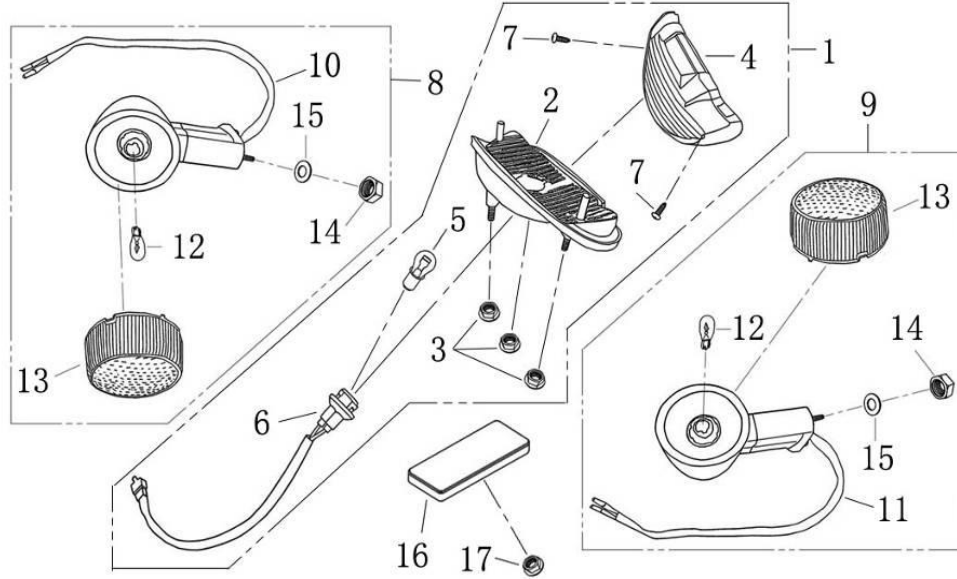

图 24	尾灯/后转向灯	Model	JONWAY 50QT-21B
Draft 24	REAR LIGHT/REAR TURNING	Part No.	YYSG05024000

NO.	Part NO.	Description
1	YYSG05024001	Rear Light Assy
2	YYSG05024002	Holder, Rear Light
3	GB/T6177.1-M5	Flange Nut, M5
4	YYSG05024003	Len, Rear Light
5	YYSG05024004	Bulb, Rear Light(12V/5w/21w)
6	YYSG05024005	Wire Cable, Rear Light
7	GB/T15856.1-4.2×16	Screw, Tapping ST4.2×16
8	YYSG05024006	L. Rear Turning Light Assy
9	YYSG05024007	R. Rear Turning Light Assy
10	YYSG05024008	Holder, L. Rear Turning Light Assy
11	YYSG05024009	Holder, R. Rear Turning Light Assy
12	YYSG05024010	Bulb, Rear Turning Light
13	YYSG05024011	Len, Rear Turning Light
14	GB/T41-M8	Hex Nut, M8
15	GB/T95-φ8	Plain Washer, φ8
16	YYSG05024012	Rear Retro Reflecting Device
17	GB/T6177.1-M5	Flange Nut, M5