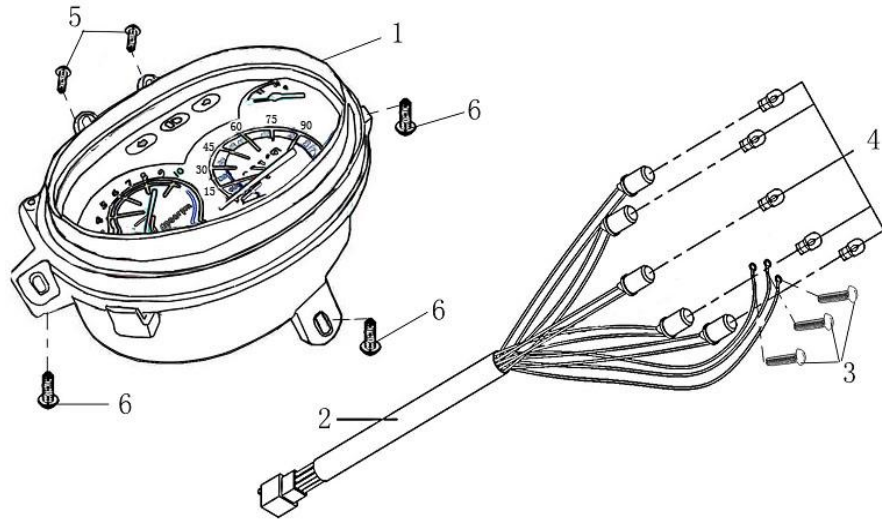

图 21	仪表	Model	JONWAY 50QT-21B
Draft 21	METER	Part No.	YYSG05021000

NO.	Part NO.	Description
1	YYSG05021001	Meter Assy
2	YYSG05021002	Wire Cable, Meter
3	GB/T823-M3×21	Screw, M3×21
4	YYSG05021003	Bulb, Meter Light 12V3W
5	GB/T845-ST4.2×12	Screw, Tapping ST4.2×12
6	GB/T845-ST4.8×12	Screw, Tapping ST4.8×12